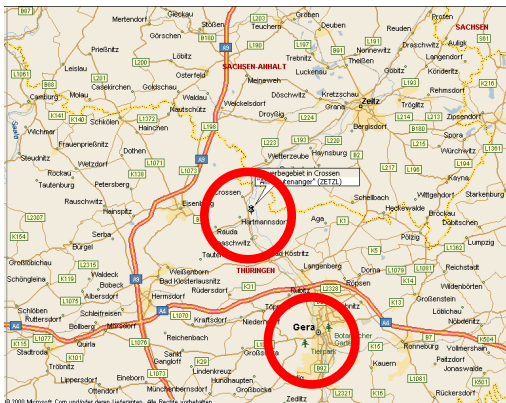

ZETZL *Gewerbepark für kleine Fuhrbetriebe*

Unsere Standorte, eine kostengünstige Alternative!

D - 90552 RÖTHENBACH / Pegnitz (Bayern)
Sulzbacherstraße 28

Teil- / Mitnutzung von
 Büro-, Hallen- und
 Freiflächen

D - 07613 CROSSEN / Elster (Thüringen)
Am Rautenanger 7

D - 07551 GERA / Elster (Thüringen)
Zwötzenerstraße 47

Weitere Informationen unter www.zetzl.de

Immobilienverwaltung

metropolregion nürnberg

KOMMEN. STAUNEN. BLEIBEN.