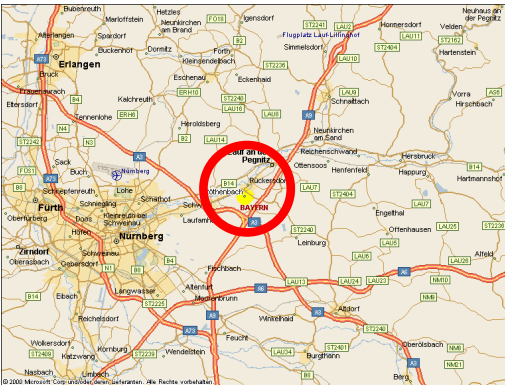

ZETZL *Gewerbepark für kleine Fuhrbetriebe*

Unsere Standorte, eine kostengünstige Alternative!

D - 90552 RÖTHENBACH / Pegnitz (Bayern)
Sulzbacherstraße 28

Teil- / Mitnutzung von
 Büro-, Hallen- und
 Freiflächen

D - 07613 CROSSEN / Elster (Thüringen)
Am Rautenanger 7

D - 07551 GERA / Elster (Thüringen)
Zwötzenerstraße 47

Weitere Informationen unter www.zetzl.de

Immobilienverwaltung

metropolregion nürnberg

KOMMEN. STAUNEN. BLEIBEN.